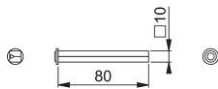

### HOPPE-I-Profilstift:

- aus Eisen
- für beidseitig gebohrte Außentüren, an denen z. B. ein HOPPE-Schutzbeschlag mit Griffplatte montiert wird

Artikelnummer	4546572
EAN-Code	4012789062335
Herkunftsland	Deutschland
Warentarifnummer	83024110
Material	Stahl
Vierkantmaß	10 mm
Stiftlänge vorstehend	
Stiftlänge	80 mm
Farbe	verzinkt
Packeinheit	1
Karton	10