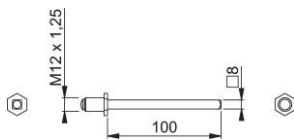

Produktdatenblatt

STI-VLL-FDW-M12

HOPPE-FDW-Vollstift:

- aus Eisen
- ausschließlich für HOPPE-Knopfschilder und -Wechsel-Garnituren mit Knopf, die mit **HOPPE-Schnellstift-Verbindung** ausgestattet sind

Artikelnummer	3203284
EAN-Code	4012789442762
Herkunftsland	Deutschland
Warentarifnummer	83024110
Material	Stahl
Vierkantmaß	8 mm
Stiftlänge vorstehend	
Stiftlänge	100 mm
Gewinde	M12x1,25
Farbe	verzinkt
Packeinheit	1
Karton	10