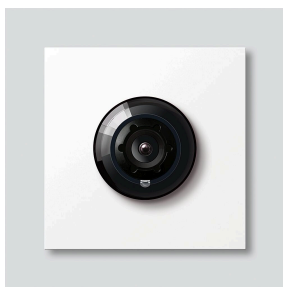

Bus-Kamera 180 für
Siedle Vario
BCM 658-02 W
200049364-01

Produktbeschreibung

Bus-Kamera 180 für Siedle Vario mit automatischer Tag-/Nachtumschaltung (True Day/Night) und integrierter Infrarotbeleuchtung. Erfassungswinkel horizontal/vertikal: ca. 175°/120°

Vollbild oder 9 Bildausschnitte wählbar
Elektronische Bildentzerrung im Vollbild
Erweiterter Erfassungswinkel im Randbereich bei gewähltem Bildausschnitt
Gegenlichtkompensation (BLC)
Wide Dynamic Range (WDR)
Farbsystem: PAL
Bildaufnehmer: CMOS-Sensor 1/2,7" 1920 x 1080 Pixel
Auflösung: 600 TV-Linien
Objektiv: 1,55 mm
2-stufige Heizung: 12 V AC max. 130 mA

Technische Daten

Schutzart:	IP 54, IK 10
Umgebungstemperatur:	-20 °C bis +55 °C
Aufbauhöhe (mm):	15
Abmessungen (mm) B x H x T:	99 x 99 x 41

Artikelinformationen

Artikel-Bezeichnung	Artikelbeschreibung	Farbe	KG	Artikel-Nr.
BCM 658-02 W	Bus-Kamera 180 für Siedle Vario	Weiß	D	200049364-01

Zubehör

Artikel-Bezeichnung	Artikelbeschreibung	Farbe	KG	Artikel-Nr.
Vario 611 W	Lackstift	Weiß	0	210007116-00

Ersatzteile

Bus-Kamera 180 für
Siedle Vario
BCM 658-02 W

210009593

Seite 2

Artikel-Bezeichnung	Artikelbeschreibung	Farbe	KG	Artikel-Nr.
ACM 671/673/678-..., BCM 65x-..., CM 61x-...	Glashaube	Glasklar	E	200048697-00
ACM 671/673/678-..., BCM 65x-..., CM 61x-... W	Blendrahmen	Weiß	E	200048698-00
BCM 65x-..., BCMx 650-... Vario 611	Klemmblock Dichtrahmen Module	Schwarz Grau	E E	200029921-00 210007484-00