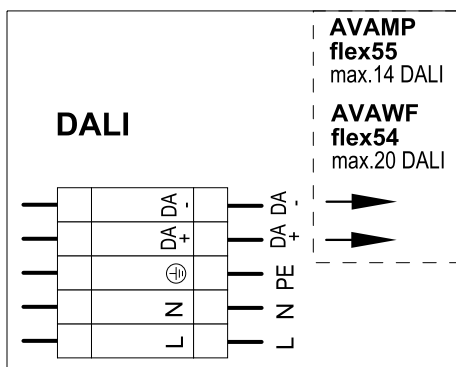

AVAMP/1200x355 5300-3100 840

ETM	
5300-3100	
PIN1	PIN2
OFF - OFF	~ 3100 lm / 21 W
OFF - ON	~ 3900 lm / 26 W
ON - OFF	~ 4600 lm / 32 W
ON - ON	~ 5300 lm / 37 W

AVAMP/1200x355 4900-3000 830

ETM	
4900-3000	
PIN1	PIN2
OFF - OFF	~ 3000 lm / 21 W
OFF - ON	~ 3600 lm / 26 W
ON - OFF	~ 4300 lm / 32 W
ON - ON	~ 4900 lm / 37 W

AVAMP/1200x240 3400-2000 840

ETM	
3400-2000	
PIN1	PIN2
OFF - OFF	~ 2000 lm / 14 W
OFF - ON	~ 2500 lm / 18 W
ON - OFF	~ 3000 lm / 21 W
ON - ON	~ 3400 lm / 25 W

AVAMP/1200x240 3200-1900 830

ETM	
3200-1900	
PIN1	PIN2
OFF - OFF	~ 1900 lm / 14 W
OFF - ON	~ 2400 lm / 18 W
ON - OFF	~ 2800 lm / 21 W
ON - ON	~ 3200 lm / 25 W