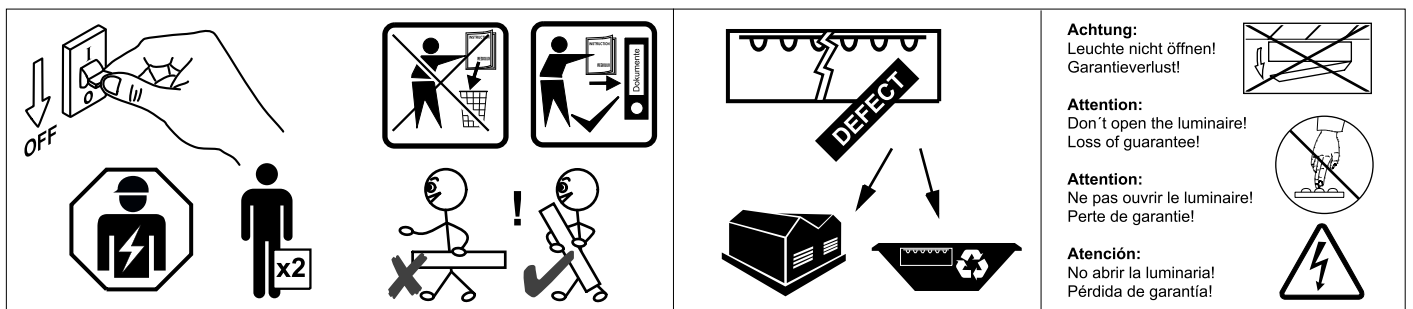

Diese Leuchte enthält ein Leuchtmittel der Energieeffizienzklasse **B** (LF840), **C** (LF830)

This luminaire contains a light source of energy efficiency class **B** (LF840), **C** (LF830)

AVAMP/1500x355 7000-4200 840