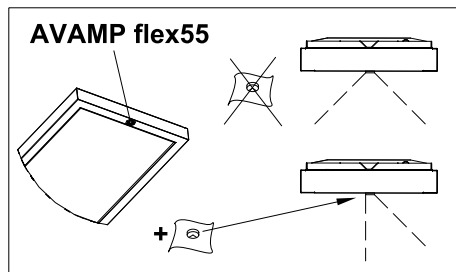

INSTRUCTION alevo

AVAMP 6571

REGIOLUX

Regiolux GmbH
Hellinger Str. 3
D-97486 Königshausen/Bay.
Telefon (0 95 25) 89-0
Telefax (0 95 25) 89 73 4
<http://www.regiolux.de>
e-Mail: info@regiolux.de

Diese Leuchte enthält ein Leuchtmittel der Energieeffizienzklasse **B** (LF840), **C** (LF830)

This luminaire contains a light source of energy efficiency class **B** (LF840), **C** (LF830)

AVAMP/1500x355 7000-4200 840

ETM	
7000-4200	
PIN1	PIN2
OFF - OFF	~ 4200 lm / 28 W
OFF - ON	~ 5100 lm / 35 W
ON - OFF	~ 6100 lm / 43 W
ON - ON	~ 7000 lm / 51 W

AVAMP/1500x355 6500-3900 830

ETM	
6500-3900	
PIN1	PIN2
OFF - OFF	~ 3900 lm / 28 W
OFF - ON	~ 4800 lm / 35 W
ON - OFF	~ 5600 lm / 43 W
ON - ON	~ 6500 lm / 51 W

AVAMP/1500x240 4500-2700 840

ETM	
4500-2700	
PIN1	PIN2
OFF - OFF	~ 2700 lm / 19 W
OFF - ON	~ 3300 lm / 24 W
ON - OFF	~ 3900 lm / 29 W
ON - ON	~ 4500 lm / 34 W

AVAMP/1500x240 4200-2500 830

ETM	
4200-2500	
PIN1	PIN2
OFF - OFF	~ 2500 lm / 19 W
OFF - ON	~ 3100 lm / 24 W
ON - OFF	~ 3600 lm / 29 W
ON - ON	~ 4200 lm / 34 W

AVAMP/1200x355 5300-3100 840

ETM	
5300-3100	
PIN1	PIN2
OFF - OFF	~ 3100 lm / 21 W
OFF - ON	~ 3900 lm / 26 W
ON - OFF	~ 4600 lm / 32 W
ON - ON	~ 5300 lm / 37 W

AVAMP/1200x355 4900-3000 830

ETM	
4900-3000	
PIN1	PIN2
OFF - OFF	~ 3000 lm / 21 W
OFF - ON	~ 3600 lm / 26 W
ON - OFF	~ 4300 lm / 32 W
ON - ON	~ 4900 lm / 37 W

AVAMP/1200x240 3400-2000 840

ETM	
3400-2000	
PIN1	PIN2
OFF - OFF	~ 2000 lm / 14 W
OFF - ON	~ 2500 lm / 18 W
ON - OFF	~ 3000 lm / 21 W
ON - ON	~ 3400 lm / 25 W

AVAMP/1200x240 3200-1900 830

ETM	
3200-1900	
PIN1	PIN2
OFF - OFF	~ 1900 lm / 14 W
OFF - ON	~ 2400 lm / 18 W
ON - OFF	~ 2800 lm / 21 W
ON - ON	~ 3200 lm / 25 W