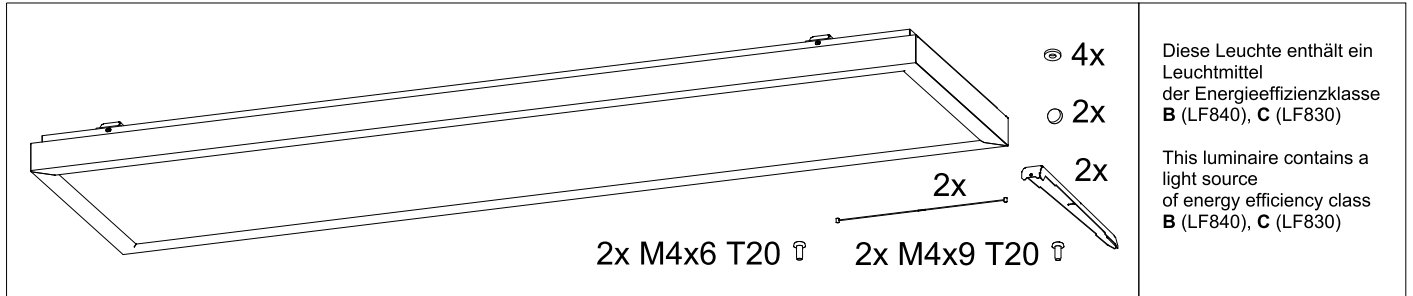

Diese Leuchte enthält ein Leuchtmittel der Energieeffizienzklasse **B** (LF840), **C** (LF830)

This luminaire contains a light source of energy efficiency class **B** (LF840), **C** (LF830)

AVAMP/1500x355 7000-4200 840