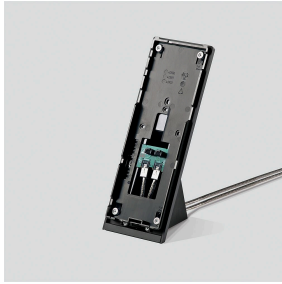

## Produktbeschreibung

Access Tischzubehör für Access Haustelefone AHT/AHTV... zur Umrüstung von Wand- in Tischgeräte, rutschfeste Konsole.

## Technische Daten

Anschlusskabel: 2 x 8-adrig 3 m lang mit RJ45 Stecker  
Umgebungstemperatur: +5 °C bis +40 °C

## Artikelinformationen

Artikel-Bezeichnung	Artikelbeschreibung	Farbe	KG	Artikel-Nr.
AZTV 870-0 S	Access-Tischzubehör	Schwarz	F	200041336-00

Access-Tischzubehör  
AZTV 870-0 S

200041336

Seite 2

## Zeichnungen / Montage

Access-Tischzubehör  
AZTV 870-0 S

200041336

Seite 3

---