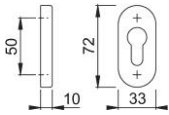

Produktdatenblatt

duraplus

55S

HOPPE-Aluminium-Schlüsselrosette für Profiltüren:

- Unterkonstruktion: Kunststoff
- Befestigung: verdeckt, Kunststoff-Dübel (Schrauben für Kunststoff-Dübel, Blindsteckmuttern für Aluminiumtüren oder Spreiznocken für Kunststofftüren separat bestellen)

Artikelnummer	11723130
EAN-Code	4012789866926
Herkunftsland	Deutschland
Warentarifnummer	83024110
Material	Aluminium
Türdicke	
Lochung	Profilzylinder
Schrauben	ohne Schrauben
Farbe	F9-2 Aluminium stahlfarben matt
Sortiment	Kern-Sortiment
Packeinheit	5
Karton	30