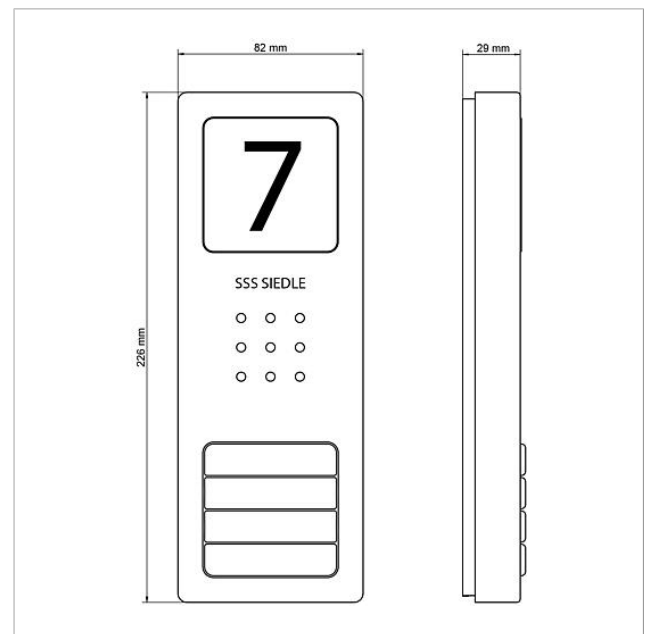

Zeichnungen / Montage