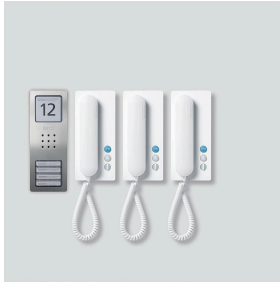

## Produktbeschreibung

Audio-Set Siedle Compact in 1+n-Technik mit den Funktionen Rufen, Sprechen und Türöffnen.

Anzahl Ruftasten: 4

Jedes Compact-Set kann je Ruftaste um eine zusätzliche Innenstation oder um ein Nebensignalgerät ergänzt werden. Für den Etagenruf wird das Zubehör ZERT 811-... benötigt.

Lieferumfang:

- Audio-Türstation Siedle Compact (CA 812-4 E)
- 3 Haustelefone Standard (HTS 811-... W)
- Transformator (TR 603-...)

Leistungsmerkmale CA 812-4 E:

- integrierter Türlautsprecher
- Sprachlautstärke einstellbar
- Anzahl integrierter Ruftasten: 4
- hinterleuchtete Namensschilder frontseitig wechselbar
- hinterleuchtetes Infoschild für Hausnummer, Logos, Öffnungszeiten etc.
- für die Aufputzmontage mit Verblendung aus gebürstetem Edelstahl

## Artikelinformationen

Artikel-Bezeichnung	Artikelbeschreibung	Farbe	KG	Artikel-Nr.
SET CA 812-3 E/W	Audio-Set Siedle Compact	Edelstahl gebürstet	A	210008740-00

## Zubehör

Artikel-Bezeichnung	Artikelbeschreibung	Farbe	KG	Artikel-Nr.
ZERT 811-0	Zubehör-Etagenruf	Sonstiges	A	200036395-00

Audio-Set Siedle  
Compact  
SET CA 812-3 E/W

210008740

Seite 2

Artikel-Bezeichnung	Artikelbeschreibung	Farbe	KG	Artikel-Nr.
ZTS 800-01 W	Tischzubehör Standard	Weiß	A	200044472-00