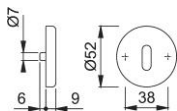

Produktdatenblatt

duraplus

42KVS

HOPPE-Aluminium-Schlüsselrosetten-Paar für Innentüren:

- Unterkonstruktion: Kunststoff, Stütznocken
- Befestigung: verdeckt, durchgehend, wechselseitig, Mehrzweckschrauben

Artikelnummer	6986145
EAN-Code	4012789025743
Herkunftsland	Deutschland
Warentarifnummer	83024110
Material	Aluminium
Türdicke	37-42 mm
Stiftstärke WC	
Lochung	Ovalbart
Schrauben	4,0x45 mm
Farbe	F4 Aluminium bron- zefarben
Sortiment	Kern-Sortiment
Packeinheit	10
Karton	100