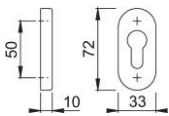

Produktdatenblatt

duraplus

55S

HOPPE-Aluminium-Schlüsselrosette für Profiltüren:

- Unterkonstruktion: Kunststoff
- Befestigung: verdeckt, Kunststoff-Dübel (Schrauben für Kunststoff-Dübel, Blindsteckmuttern für Aluminiumtüren oder Spreiznocken für Kunststofftüren separat bestellen)

Artikelnummer	11723270
EAN-Code	4012789866964
Herkunftsland	Deutschland
Warentarifnummer	83024110
Material	Aluminium
Türdicke	
Lochung	Profilzylinder
Schrauben	ohne Schrauben
Farbe	F1 Aluminium silberfarben
Sortiment	Kern-Sortiment
Packeinheit	5
Karton	30