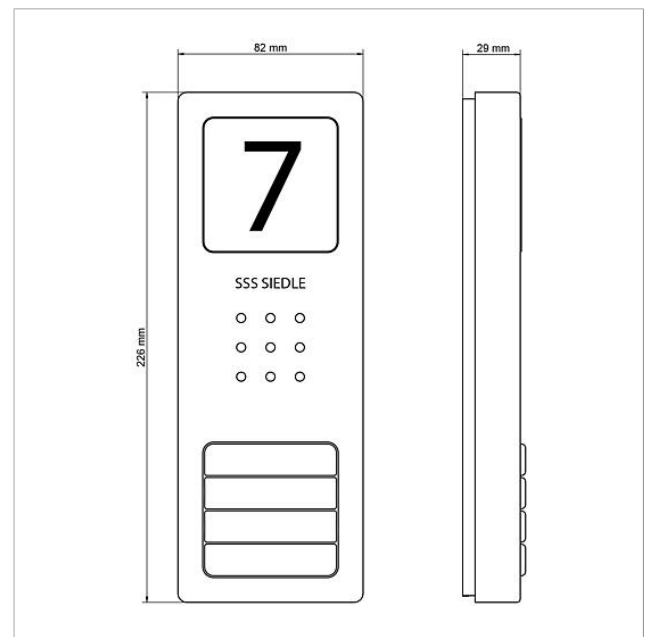

Zeichnungen / Montage