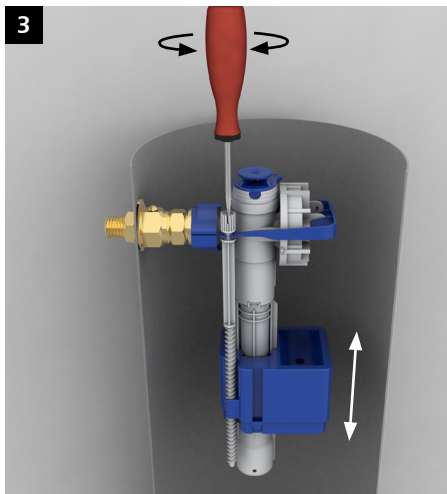

# Montage- und Wartungsanleitung

Missel Füllventil MF2

1. Anschlussstutzen
2. Überwurfmutter
3. Einstellstange für Schwimmer
4. Ventilsitzdeckel
5. Betätigungshebel
6. Schwimmer

# Montage Missel Füllventil MF2

Vorabsperrenteil schließen

Füllventil demontieren, neues Füllventil einsetzen und Vorabsperrenteil öffnen

Schwimmer auf Höhe, Wasserstandsmarkierung justieren, Schwimmer muss nach allen Seiten frei beweglich sein

Achtung, Wasseranschluss spannungsfrei montieren!

Hinweis! Funktionsprüfung nur mit Wasser durchführen!  
Bei Luftprüfung (z. B. durch Mundblasen) schließt das Ventil nicht!