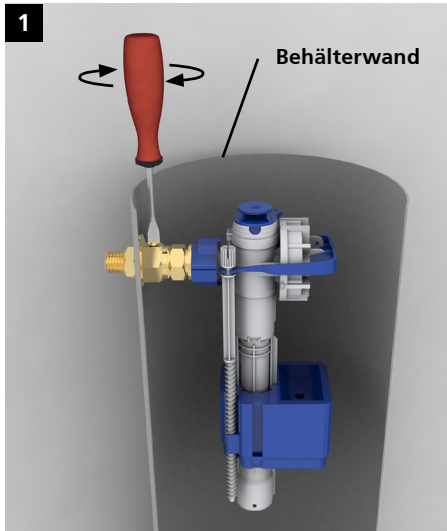

# Montage- und Wartungsanleitung

Missel Füllventil MF2

1. Anschlussstutzen
2. Überwurfmutter
3. Einstellstange für Schwimmer
4. Ventilsitzdeckel
5. Betätigungshebel
6. Schwimmer

# Montage Missel Füllventil MF2

Vorabsperrenteil schließen

Füllventil demontieren, neues Füllventil einsetzen und Vorabsperrenteil öffnen

Schwimmer auf Höhe, Wasserstandsmarkierung justieren, Schwimmer muss nach allen Seiten frei beweglich sein

Achtung, Wasseranschluss spannungsfrei montieren!

Hinweis! Funktionsprüfung nur mit Wasser durchführen!  
Bei Luftprüfung (z. B. durch Mundblasen) schließt das Ventil nicht!