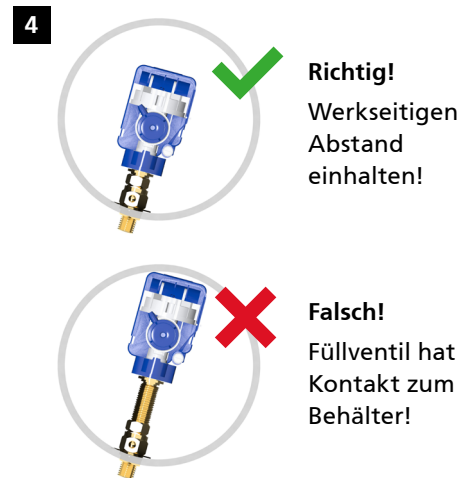

# Montage- und Wartungsanleitung

Missel Füllventil MF2

1. Anschlussstutzen
2. Überwurfmutter
3. Einstellstange für Schwimmer
4. Ventilsitzdeckel
5. Betätigungshebel
6. Schwimmer

# Montage Missel Füllventil MF2

Vorabsperrenteil schließen

Füllventil demontieren, neues Füllventil einsetzen und Vorabsperrenteil öffnen

Schwimmer auf Höhe, Wasserstandsmarkierung justieren, Schwimmer muss nach allen Seiten frei beweglich sein

Achtung, Wasseranschluss spannungsfrei montieren!

Hinweis! Funktionsprüfung nur mit Wasser durchführen!  
Bei Luftprüfung (z. B. durch Mundblasen) schließt das Ventil nicht!