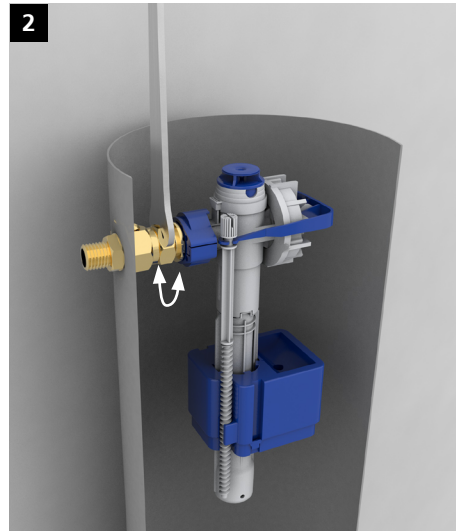

# Montage- und Wartungsanleitung

Missel Füllventil MF2

1. Anschlussstutzen
2. Überwurfmutter
3. Einstellstange für Schwimmer
4. Ventilsitzdeckel
5. Betätigungshebel
6. Schwimmer

# Montage Missel Füllventil MF2

Vorabsperrenteil schließen

Füllventil demontieren, neues Füllventil einsetzen und Vorabsperrenteil öffnen

Schwimmer auf Höhe, Wasserstandsmarkierung justieren, Schwimmer muss nach allen Seiten frei beweglich sein

Achtung, Wasseranschluss spannungsfrei montieren!

Hinweis! Funktionsprüfung nur mit Wasser durchführen!  
Bei Luftprüfung (z. B. durch Mundblasen) schließt das Ventil nicht!