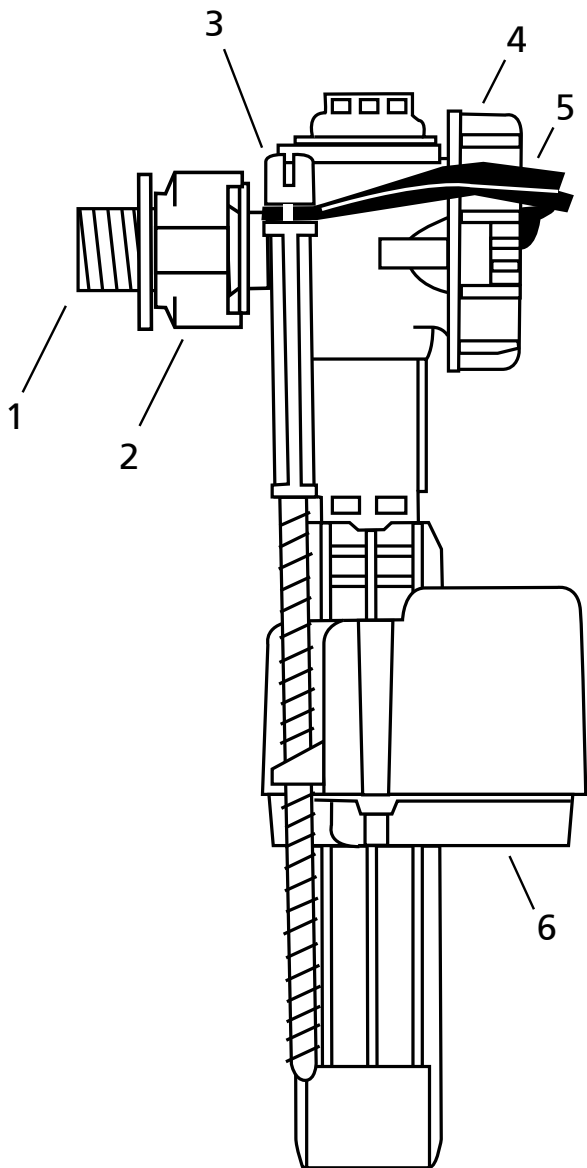

# Montage- und Wartungsanleitung

Missel Füllventil MF2

1. Anschlussstutzen
2. Überwurfmutter
3. Einstellstange für Schwimmer
4. Ventilsitzdeckel
5. Betätigungshebel
6. Schwimmer

# Montage Missel Füllventil MF2

Vorabsperrenteil schließen

Füllventil demontieren, neues Füllventil einsetzen und Vorabsperrenteil öffnen

Schwimmer auf Höhe, Wasserstandsmarkierung justieren, Schwimmer muss nach allen Seiten frei beweglich sein