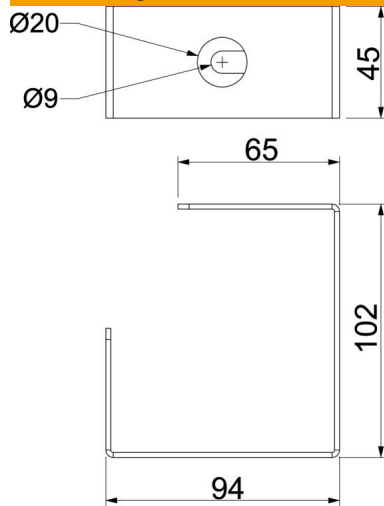

Technisches Datenblatt

Kabelbügel für Deckenmontage, Kanalhöhe 120 mm

Artikelnummer: 7218150

Installationshilfe gegen Herausfallen der Kabel bei Deckenmontage des Installationskanals PLM D 1220.

St Stahl

FS bandverzinkt

Stammdaten

Artikelnummer	7218150
Typ	PLM CB 1220 FS
Bezeichnung 1	Kabelbügel
Bezeichnung 2	für Deckenmontage
Hersteller	OBO
Dimension	94x45x102
Farbe	zink
Werkstoff	Stahl
Oberfläche	bandverzinkt
Oberflächennorm	DIN EN 10346
Kleinste VK-Einheit	10
Mengeneinheit	Stück
Gewicht	20 kg
Gewichtseinheit	kg/100 St.
CO2 Fußabdruck (GWP) Cradle-to-Gate	0,6127 kg CO2e / 1 Stück

Technisches Datenblatt

Kabelbügel für Deckenmontage, Kanalhöhe 120 mm

Artikelnummer: 7218150

Abmessungen

Maß B	94 mm
Maß b	65 mm
Maß H	102 mm
Maß T	45 mm

Technische Daten

Art des Zubehörs	sonstige
Befestigungsart	schraubbar
Zubehör	ja
Ersatzteil	nein