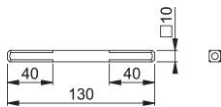

Produktdatenblatt

STI-VLL-B-RC

HOPPE-Vollstift, beidseitig abgerundet:

- aus Eisen
- ausschließlich für HOPPE-Profiltür-Schmalrosetten-Garnituren aus Aluminium

Artikelnummer	2092156
EAN-Code	4012789799200
Herkunftsland	Deutschland
Warentarifnummer	83024150
Material	Stahl
Seite	beidseitig
Vierkantmaß	10 mm
Stiftlänge vorstehend	
Stiftlänge	130 mm
Farbe	verzinkt
Packeinheit	10
Karton	100