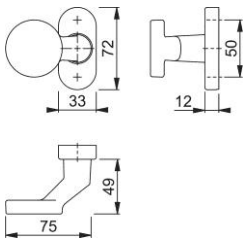

Produktdatenblatt

duraplus

58G/55

HOPPE-Aluminium-Knopfrosette für Profiltüren:

- Lagerung: gekröpfter Knopf fest/drehbar, Rückholfeder, wartungsfreies Gleitlager
- Verbindung: für HOPPE-Profilvollstift
- Unterkonstruktion: Kunststoff mit Stahlplatte
- Befestigung: verdeckt, Kunststoff-Dübel (Schrauben für Kunststoff-Dübel, Blindsteckmuttern für Aluminiumtüren oder Spreiznocken für Kunststofftüren separat bestellen)

Artikelnummer	3162321
EAN-Code	4012789416084
Herkunftsland	Deutschland
Warentarifnummer	83024110
Material	Aluminium
Türdicke	
Vierkantmaß	8 mm
Stiftlänge vorstehend	
Schrauben	ohne Schrauben
Farbe	F1 Aluminium silberfarben
Sortiment	Kern-Sortiment
Packeinheit	2
Karton	12