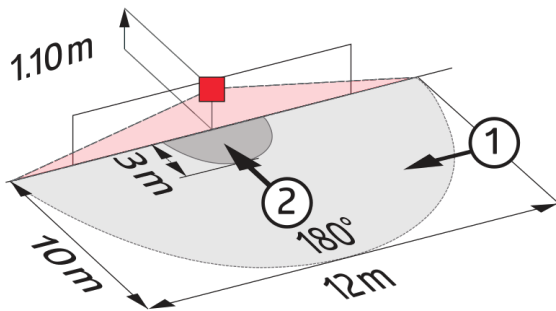

Technische Daten

Spannung:	110 – 240 V AC 50 / 60 Hz Betriebsspannung über Treppenlichtautomat
Abmessungen:	92650= mit Rahmen 87 x 87 x 61 mm 92668= ohne Rahmen 70 x 70 x 61 mm
Typische Leistungsaufnahme:	ca. 0,8 W
Erfassungsbereich:	horizontal 180° (Wandmontage)
Reichweite:	max. 10 m quer max. 3 m frontal
Überwachte Fläche bei tangentialer Bewegung:	150 m ² / 1,1 m Montagehöhe

Montagehöhe	1 m / 2,2 m / 1,1 m
min./max./empfohlen:	
Schutzart/-klasse:	92650= IP20 / Klasse II 92668= IP20 / Klasse II
Umgebungstemperatur:	-25 °C bis +50 °C
Gehäuse:	Polycarbonat, UV-beständig
	Kanal 1
Schaltleistung:	0,2 A / 230 V
Nachlaufzeit:	Impulsdauer: 0,1 s; Deaktivierung der Lichtauswertung 1 min - 10 min
Einschaltswelle:	2 - 2000 Lux

Bemaßung 92668

Bemaßung 92650

Reichweitendiagramm

- 1: Quer zum Melder gehen
- 2: Frontal auf den Melder zugehen

Schaltbild