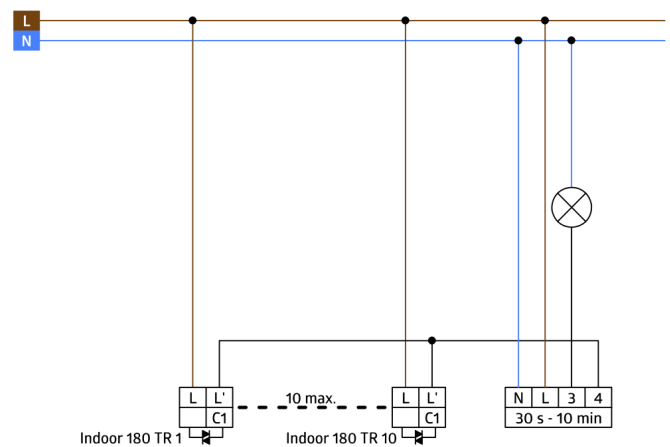

Technische Daten

Spannung:	110 – 240 V AC 50 / 60 Hz Betriebsspannung über Treppenlichtautomat
Abmessungen:	92650= mit Rahmen 87 x 87 x 61 mm 92668= ohne Rahmen 70 x 70 x 61 mm
Typische Leistungsaufnahme:	ca. 0,8 W
Erfassungsbereich:	horizontal 180° (Wandmontage)
Reichweite:	max. 10 m quer max. 3 m frontal
Überwachte Fläche bei tangentialer Bewegung:	150 m ² / 1,1 m Montagehöhe

Montagehöhe	1 m / 2,2 m / 1,1 m
min./max./empfohlen:	
Schutzart/-klasse:	92650= IP20 / Klasse II 92668= IP20 / Klasse II
Umgebungstemperatur:	-25 °C bis +50 °C
Gehäuse:	Polycarbonat, UV-beständig
	Kanal 1
Schaltleistung:	0,2 A / 230 V
Nachlaufzeit:	Impulsdauer: 0,1 s; Deaktivierung der Lichtauswertung 1 min - 10 min
Einschaltswelle:	2 - 2000 Lux

Bestelldaten

Bezeichnung	Farbe	Artikel-Nummer
Indoor 180-TR mit Rahmen	reinweiß matt, ähnlich RAL9010	92650
Indoor 180-TR ohne Rahmen	-	92668

Zubehör

Bezeichnung	Farbe	Artikel-Nummer
SCT1	grau	92655
Rahmen IP20 Indoor 180	reinweiß matt, ähnlich RAL9010	92630
Rahmen IP20 Indoor 180	verkehrsweiß matt, ähnlich RAL9016	92631
Rahmen IP20 Indoor 180	perlweiß matt, ähnlich RAL1013	92632
Rahmen IP20 Indoor 180	Edelstahl-Optik matt, ähnlich RAL9006	92633
Rahmen IP20 Indoor 180	anthrazit matt, ähnlich RAL7021	92634
Rahmen IP54 Indoor 180	reinweiß matt, ähnlich RAL9010	92139
Aufputzdose Indoor 180	reinweiß matt, ähnlich RAL9010	92141
Zentralplatte Indoor 180	verkehrsweiß matt, ähnlich RAL9016	38947

Bemaßung 92668

Bemaßung 92650

Reichweitendiagramm

- 1: Quer zum Melder gehen
- 2: Frontal auf den Melder zugehen

Schaltbild