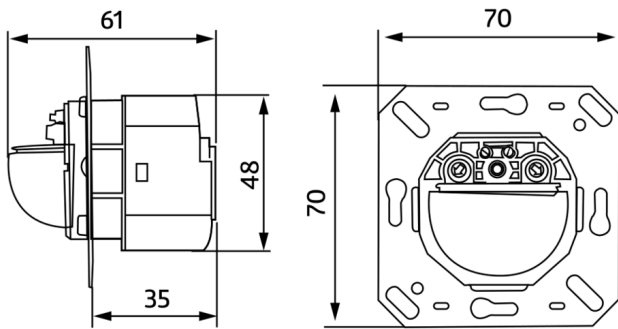

Wandmelder - Bewegungsmelder 1-Kanal Indoor 180-TR

reinweiß matt, ähnlich - , Art.-Nr.: 92668
RAL9010 , Art.-Nr.: 92650

Produktinformationen

- Wand-Bewegungsmelder speziell zur Schaltung von Treppenlichtautomaten
- Triac-Ausführung mit 2-Leiter-Technik, ohne Null-Leiter
- Garantiert einwandfreier Betrieb mit dem Treppenlichtautomat SCT1 (max. 10 Melder pro SCT1)
- Verfügbar mit Rahmen (Maß Innenabdeckung 60 x 60 mm) oder ohne Rahmen zur Kombination mit Abdeckrahmen (Maß Innenabdeckung 50 x 50 mm) in 5 verschiedenen Farben
- In Verbindung mit Zentralplatten einsetzbar in gängige Rahmensysteme verschiedener Hersteller
- B.E.G.-Abdeckrahmen und Zentralplatten zur Kombination mit anderen Rahmensystemen verfügbar
- **Einsatzbeispiele:** Überwachung von Treppenhäusern, Korridoren – einfach den Taster ersetzen

Technische Daten

Spannung:	110 – 240 V AC 50 / 60 Hz Betriebsspannung über Treppenlichtautomat
Abmessungen:	92650= mit Rahmen 87 x 87 x 61 mm 92668= ohne Rahmen 70 x 70 x 61 mm
Typische Leistungsaufnahme:	ca. 0,8 W
Erfassungsbereich:	horizontal 180° (Wandmontage)
Reichweite:	max. 10 m quer max. 3 m frontal
Überwachte Fläche bei tangentialer Bewegung:	150 m ² / 1,1 m Montagehöhe

Montagehöhe	1 m / 2,2 m / 1,1 m
min./max./empfohlen:	
Schutzart/-klasse:	92650= IP20 / Klasse II 92668= IP20 / Klasse II
Umgebungstemperatur:	-25 °C bis +50 °C
Gehäuse:	Polycarbonat, UV-beständig
	Kanal 1
Schaltleistung:	0,2 A / 230 V
Nachlaufzeit:	Impulsdauer: 0,1 s; Deaktivierung der Lichtauswertung 1 min - 10 min
Einschaltswelle:	2 - 2000 Lux

Bemaßung 92668

Bemaßung 92650

Reichweitendiagramm

- 1: Quer zum Melder gehen
- 2: Frontal auf den Melder zugehen

Schaltbild