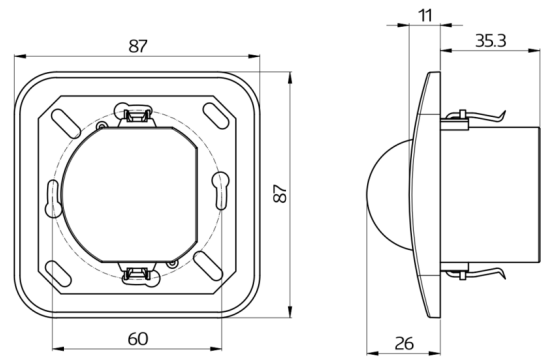

Technische Daten

Spannung:	110 – 240 V AC 50 / 60 Hz Betriebsspannung über Treppenlichtautomat
Abmessungen:	92650= mit Rahmen 87 x 87 x 61 mm 92668= ohne Rahmen 70 x 70 x 61 mm
Typische Leistungsaufnahme:	ca. 0,8 W
Erfassungsbereich:	horizontal 180° (Wandmontage)
Reichweite:	max. 10 m quer max. 3 m frontal
Überwachte Fläche bei tangentialer Bewegung:	150 m ² / 1,1 m Montagehöhe

Montagehöhe	1 m / 2,2 m / 1,1 m
min./max./empfohlen:	
Schutzart/-klasse:	92650= IP20 / Klasse II 92668= IP20 / Klasse II
Umgebungstemperatur:	-25 °C bis +50 °C
Gehäuse:	Polycarbonat, UV-beständig
	Kanal 1
Schaltleistung:	0,2 A / 230 V
Nachlaufzeit:	Impulsdauer: 0,1 s; Deaktivierung der Lichtauswertung 1 min - 10 min
Einschaltswelle:	2 - 2000 Lux

Bestelldaten

Bezeichnung	Farbe	Artikel-Nummer
Indoor 180-TR mit Rahmen	reinweiß matt, ähnlich RAL9010	92650
Indoor 180-TR ohne Rahmen	-	92668

Zubehör

Bezeichnung	Farbe	Artikel-Nummer
SCT1	grau	92655
Rahmen IP20 Indoor 180	reinweiß matt, ähnlich RAL9010	92630
Rahmen IP20 Indoor 180	verkehrsweiß matt, ähnlich RAL9016	92631
Rahmen IP20 Indoor 180	perlweiß matt, ähnlich RAL1013	92632
Rahmen IP20 Indoor 180	Edelstahl-Optik matt, ähnlich RAL9006	92633
Rahmen IP20 Indoor 180	anthrazit matt, ähnlich RAL7021	92634
Rahmen IP54 Indoor 180	reinweiß matt, ähnlich RAL9010	92139
Aufputzdose Indoor 180	reinweiß matt, ähnlich RAL9010	92141
Zentralplatte Indoor 180	verkehrsweiß matt, ähnlich RAL9016	38947

Bemaßung 92668

Bemaßung 92650

Reichweitendiagramm

- 1: Quer zum Melder gehen
- 2: Frontal auf den Melder zugehen

Schaltbild