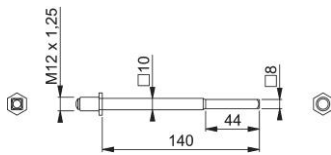

Produktdatenblatt

STI-VLL-FDW-M12-RDC

HOPPE-FDW-Vollstift, abgesetzt:

- aus Eisen
- von 10 auf 8 mm
- ausschließlich für HOPPE-Knopfschilder und -Wechsel-Garnituren mit Knopf, die mit **HOPPE-Schnellstift-Verbindung** ausgestattet sind

Artikelnummer	10798853
EAN-Code	4012789685855
Herkunftsland	Deutschland
Warentarifnummer	83024110
Material	Stahl
Vierkantmaß	10 mm
Stiftlänge vorstehend	
Stiftlänge	140 mm
Gewinde	M12x1,25
Farbe	VZ-BS3a - DIN EN ISO 19598- Fe/Zn5/Cn/T0 Cr(VI)- frei
Sortiment	Kern-Sortiment
Packeinheit	1
Karton	10