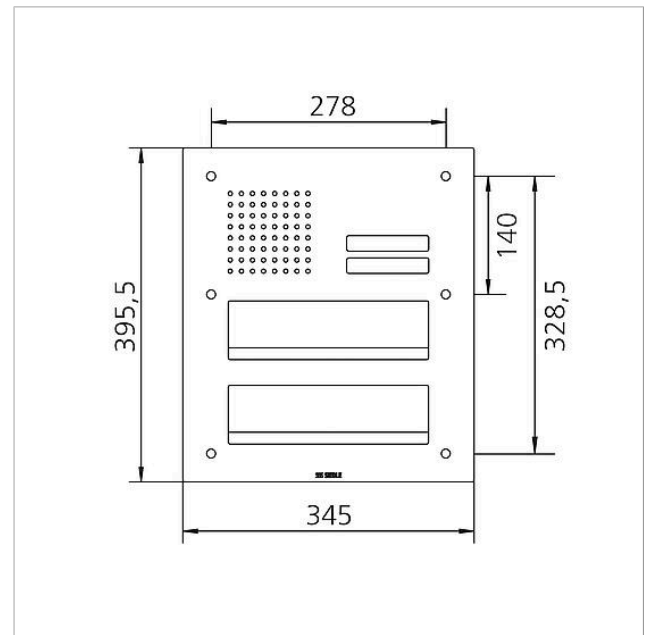

Zeichnungen / Montage