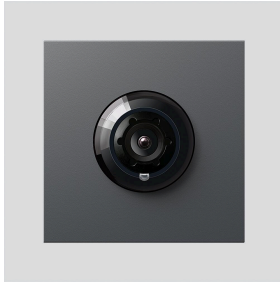

Bus-Kamera 180 für
Siedle Vario
BCM 658-02 DG
200049362-01

Produktbeschreibung

Bus-Kamera 180 für Siedle Vario mit automatischer Tag-/Nachtumschaltung (True Day/Night) und integrierter Infrarotbeleuchtung. Erfassungswinkel horizontal/vertikal: ca. 175°/120°

Vollbild oder 9 Bildausschnitte wählbar
Elektronische Bildentzerrung im Vollbild
Erweiterter Erfassungswinkel im Randbereich bei gewähltem Bildausschnitt
Gegenlichtkompensation (BLC)
Wide Dynamic Range (WDR)
Farbsystem: PAL
Bildaufnehmer: CMOS-Sensor 1/2,7" 1920 x 1080 Pixel
Auflösung: 600 TV-Linien
Objektiv: 1,55 mm
2-stufige Heizung: 12 V AC max. 130 mA

Technische Daten

Schutzart:	IP 54, IK 10
Umgebungstemperatur:	-20 °C bis +55 °C
Aufbauhöhe (mm):	15
Abmessungen (mm) B x H x T:	99 x 99 x 41

Artikelinformationen

Artikel-Bezeichnung	Artikelbeschreibung	Farbe	KG	Artikel-Nr.
BCM 658-02 DG	Bus-Kamera 180 für Siedle Vario	Dunkelgrau-Glimmer	D	200049362-01

Zubehör

Artikel-Bezeichnung	Artikelbeschreibung	Farbe	KG	Artikel-Nr.
Vario 611 DG	Lackstift	Dunkelgrau-Glimmer	0	210007123-00

Ersatzteile

Bus-Kamera 180 für
Siedle Vario
BCM 658-02 DG

210009591

Seite 2

Artikel-Bezeichnung	Artikelbeschreibung	Farbe	KG	Artikel-Nr.
ACM 671/673/678-..., BCM 65x-..., CM 61x-...	Glashaube	Glasklar	E	200048697-00
ACM 671/673/678-..., BCM 65x-..., CM 61x-... DG	Blendrahmen	Dunkelgrau-Glimmer	E	200048701-00
BCM 65x-..., BCMx 650-... Vario 611	Klemmblock Dichtrahmen Module	Schwarz Grau	E E	200029921-00 210007484-00