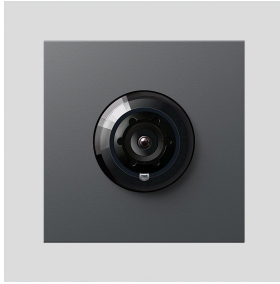

Bus-Kamera 180 für
Siedle Vario
BCM 658-02 DG
200049362-01

Produktbeschreibung

Bus-Kamera 180 für Siedle Vario mit automatischer Tag-/Nachtumschaltung (True Day/Night) und integrierter Infrarotbeleuchtung. Erfassungswinkel horizontal/vertikal: ca. 175°/120°

Zubehör

Artikel-Bezeichnung	Artikelbeschreibung	Farbe	KG	Artikel-Nr.
Vario 611 DG	Lackstift	Dunkelgrau-Glimmer	0	210007123-00

Ersatzteile

Bus-Kamera 180 für
Siedle Vario
BCM 658-02 DG

210009591

Seite 2

Artikel-Bezeichnung	Artikelbeschreibung	Farbe	KG	Artikel-Nr.
ACM 671/673/678-..., BCM 65x-..., CM 61x-...	Glashaube	Glasklar	E	200048697-00
ACM 671/673/678-..., BCM 65x-..., CM 61x-... DG	Blendrahmen	Dunkelgrau-Glimmer	E	200048701-00
BCM 65x-..., BCMx 650-... Vario 611	Klemmblock Dichtrahmen Module	Schwarz Grau	E E	200029921-00 210007484-00

Bus-Kamera 180 für
Siedle Vario
BCM 658-02 DG

210009591

Seite 3

Zeichnungen / Montage

Bus-Kamera 180 für
Siedle Vario
BCM 658-02 DG

210009591

Seite 4

Weitere Dokumente