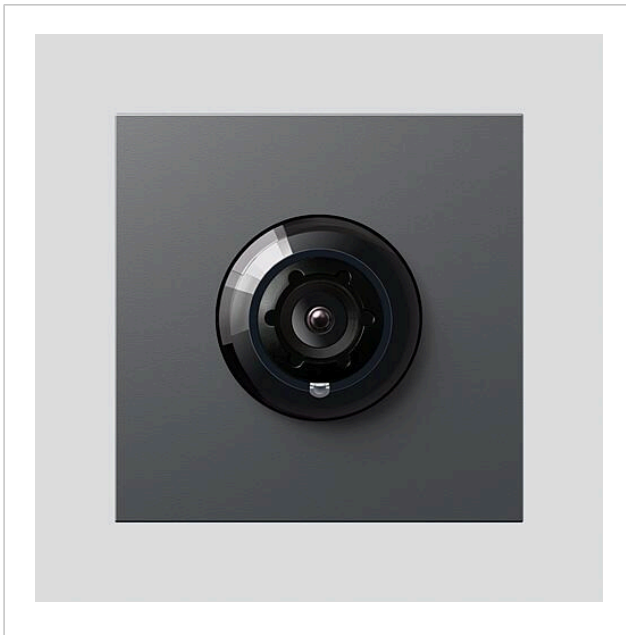

Zeichnungen / Montage