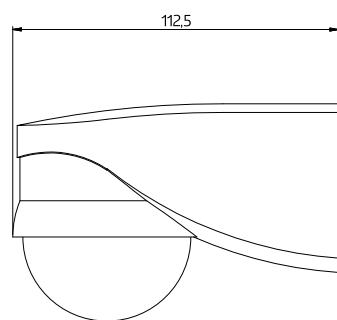

Typische Leistungsaufnahme: ca. 0,24 W

Erfassungsbereich: horizontal 280°

| | |
|---|--|
| Reichweite: | max. 16 m quer max. 9 m frontal |
| Überwachte Fläche bei tangentialer Bewegung: | 313 m ² / 2,5 m Montagehöhe |
| Montagehöhe min./max./empfohlen: | 2 m / 3 m / 2,5 m |
| Schutzart/-klasse: | IP54 / Klasse II |
| Umgebungstemperatur: | -25 °C bis +50 °C |
| Gehäuse: | Polycarbonat, UV-beständig |
| | Kanal 1 (Lichtsteuerung) |
| Schaltleistung: | 2000 W, cos φ = 1 1000 VA, cos φ = 0,5 300 W LED |
| Kontaktart: | 1x μ -Kontakt, Schließer/NO |
| Nachlaufzeit: | 15 s - 16 min, Impuls |
| Einschaltswelle: | 2 - 2500 Lux |

Zubehör

| Bezeichnung | Farbe | Artikel-Nummer | EAN-Nummer |
|-------------------------------------|---------|----------------|---------------|
| IR-Adapter für Smartphones | schwarz | 92726 | 4007529927265 |
| IR-LC-plus | - | 92095 | 4007529920952 |
| IR-LC-Mini | - | 92093 | 4007529920938 |
| Ballschutzkorb BSK (Ø 164 x 143 mm) | weiß | 92467 | 4007529924677 |
| RC-Löschglied | weiß | 10880 | 4007529108800 |
| Mini-RC-Löschglied | schwarz | 10882 | 4007529108824 |

Bemaßung 91048

Bemaßung 91028

Bemaßung 91018

Reichweitendiagramm

- 1: Quer zum Melder gehen
- 2: Frontal auf den Melder zugehen

Bemaßung 91008

Schaltbild