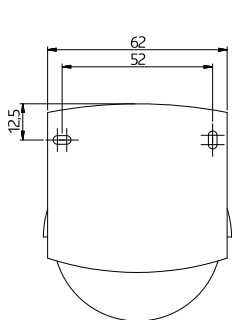

Typische Leistungsaufnahme: ca. 0,24 W

Erfassungsbereich: horizontal 280°

| | |
|---|--|
| Reichweite: | max. 16 m quer max. 9 m frontal |
| Überwachte Fläche bei tangentialer Bewegung: | 313 m ² / 2,5 m Montagehöhe |
| Montagehöhe min./max./empfohlen: | 2 m / 3 m / 2,5 m |
| Schutzart/-klasse: | IP54 / Klasse II |
| Umgebungstemperatur: | -25 °C bis +50 °C |
| Gehäuse: | Polycarbonat, UV-beständig |
| | Kanal 1 (Lichtsteuerung) |
| Schaltleistung: | 2000 W, cos φ = 1 1000 VA, cos φ = 0,5 300 W LED |
| Kontaktart: | 1x μ -Kontakt, Schließer/NO |
| Nachlaufzeit: | 15 s - 16 min, Impuls |
| Einschaltswelle: | 2 - 2500 Lux |

Zubehör

| Bezeichnung | Farbe | Artikel-Nummer | EAN-Nummer |
|-------------------------------------|---------|----------------|---------------|
| IR-Adapter für Smartphones | schwarz | 92726 | 4007529927265 |
| IR-LC-plus | - | 92095 | 4007529920952 |
| IR-LC-Mini | - | 92093 | 4007529920938 |
| Ballschutzkorb BSK (Ø 164 x 143 mm) | weiß | 92467 | 4007529924677 |
| RC-Löschglied | weiß | 10880 | 4007529108800 |
| Mini-RC-Löschglied | schwarz | 10882 | 4007529108824 |

Bemaßung 91048

Bemaßung 91028

Bemaßung 91018

Reichweitendiagramm

- 1: Quer zum Melder gehen
- 2: Frontal auf den Melder zugehen

Bemaßung 91008

Schaltbild