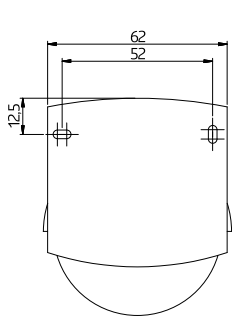

Typische Leistungsaufnahme: ca. 0,24 W

Erfassungsbereich: horizontal 280°

| | |
|---|--|
| Reichweite: | max. 16 m quer max. 9 m frontal |
| Überwachte Fläche bei tangentialer Bewegung: | 313 m ² / 2,5 m Montagehöhe |
| Montagehöhe min./max./empfohlen: | 2 m / 3 m / 2,5 m |
| Schutzart/-klasse: | IP54 / Klasse II |
| Umgebungstemperatur: | -25 °C bis +50 °C |
| Gehäuse: | Polycarbonat, UV-beständig |
| | Kanal 1 (Lichtsteuerung) |
| Schaltleistung: | 2000 W, cos φ = 1 1000 VA, cos φ = 0,5 300 W LED |
| Kontaktart: | 1x μ -Kontakt, Schließer/NO |
| Nachlaufzeit: | 15 s - 16 min, Impuls |
| Einschaltswelle: | 2 - 2500 Lux |

Zubehör

| Bezeichnung | Farbe | Artikel-Nummer | EAN-Nummer |
|-------------------------------------|---------|----------------|---------------|
| IR-Adapter für Smartphones | schwarz | 92726 | 4007529927265 |
| IR-LC-plus | - | 92095 | 4007529920952 |
| IR-LC-Mini | - | 92093 | 4007529920938 |
| Ballschutzkorb BSK (Ø 164 x 143 mm) | weiß | 92467 | 4007529924677 |
| RC-Löschglied | weiß | 10880 | 4007529108800 |
| Mini-RC-Löschglied | schwarz | 10882 | 4007529108824 |

Bemaßung 91048

Bemaßung 91028

Bemaßung 91018

Reichweitendiagramm

- 1: Quer zum Melder gehen
- 2: Frontal auf den Melder zugehen

Bemaßung 91008

Schaltbild