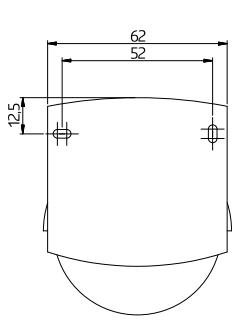

Einsatzbeispiele: Überwachung von 2 Hausseiten, Hauseingängen, Garageneinfahrten, Grundstückseinfahrten.

Technische Daten

Spannung: 110 - 240 V AC 50 / 60 Hz

Abmessungen:
110 x 68 x 78 mm
110 x 68 x 78 mm
110 x 68 x 78 mm
110 x 68 x 78 mm

Typische Leistungsaufnahme: ca. 0,24 W

Erfassungsbereich: horizontal 280°

| | |
|---|--|
| Reichweite: | max. 16 m quer max. 9 m frontal |
| Überwachte Fläche bei tangentialer Bewegung: | 313 m ² / 2,5 m Montagehöhe |
| Montagehöhe min./max./empfohlen: | 2 m / 3 m / 2,5 m |
| Schutzart/-klasse: | IP54 / Klasse II |
| Umgebungstemperatur: | -25 °C bis +50 °C |
| Gehäuse: | Polycarbonat, UV-beständig |
| | Kanal 1 (Lichtsteuerung) |
| Schaltleistung: | 2000 W, cos φ = 1 1000 VA, cos φ = 0,5 300 W LED |
| Kontaktart: | 1x μ -Kontakt, Schließer/NO |
| Nachlaufzeit: | 15 s - 16 min, Impuls |
| Einschaltswelle: | 2 - 2500 Lux |

Bemaßung 91048

Bemaßung 91028

Bemaßung 91018

Reichweitendiagramm

- 1: Quer zum Melder gehen
- 2: Frontal auf den Melder zugehen

Bemaßung 91008

Schaltbild