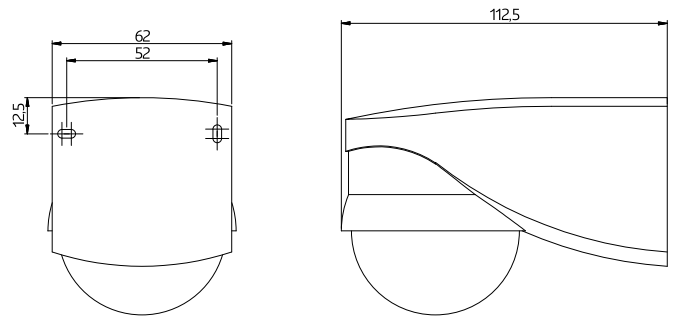

Typische Leistungsaufnahme: ca. 0,24 W

Erfassungsbereich: horizontal 280°

| | |
|---|--|
| Reichweite: | max. 16 m quer max. 9 m frontal |
| Überwachte Fläche bei tangentialer Bewegung: | 313 m ² / 2,5 m Montagehöhe |
| Montagehöhe min./max./empfohlen: | 2 m / 3 m / 2,5 m |
| Schutzart/-klasse: | IP54 / Klasse II |
| Umgebungstemperatur: | -25 °C bis +50 °C |
| Gehäuse: | Polycarbonat, UV-beständig |
| | Kanal 1 (Lichtsteuerung) |
| Schaltleistung: | 2000 W, cos φ = 1 1000 VA, cos φ = 0,5 300 W LED |
| Kontaktart: | 1x μ -Kontakt, Schließer/NO |
| Nachlaufzeit: | 15 s - 16 min, Impuls |
| Einschaltswelle: | 2 - 2500 Lux |

Zubehör

| Bezeichnung | Farbe | Artikel-Nummer | EAN-Nummer |
|-------------------------------------|---------|----------------|---------------|
| IR-Adapter für Smartphones | schwarz | 92726 | 4007529927265 |
| IR-LC-plus | - | 92095 | 4007529920952 |
| IR-LC-Mini | - | 92093 | 4007529920938 |
| Ballschutzkorb BSK (Ø 164 x 143 mm) | weiß | 92467 | 4007529924677 |
| RC-Löschglied | weiß | 10880 | 4007529108800 |
| Mini-RC-Löschglied | schwarz | 10882 | 4007529108824 |

Bemaßung 91048

Bemaßung 91028

Bemaßung 91018

Reichweitendiagramm

- 1: Quer zum Melder gehen
- 2: Frontal auf den Melder zugehen

Bemaßung 91008

Schaltbild