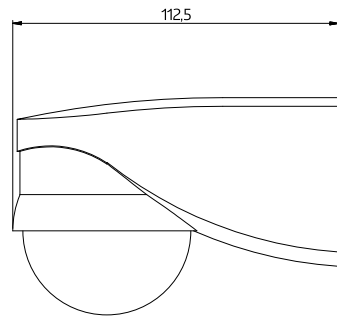

Typische Leistungsaufnahme: ca. 0,24 W

Erfassungsbereich: horizontal 280°

| | |
|---|--|
| Reichweite: | max. 16 m quer max. 9 m frontal |
| Überwachte Fläche bei tangentialer Bewegung: | 313 m ² / 2,5 m Montagehöhe |
| Montagehöhe min./max./empfohlen: | 2 m / 3 m / 2,5 m |
| Schutzart/-klasse: | IP54 / Klasse II |
| Umgebungstemperatur: | -25 °C bis +50 °C |
| Gehäuse: | Polycarbonat, UV-beständig |
| | Kanal 1 (Lichtsteuerung) |
| Schaltleistung: | 2000 W, cos φ = 1 1000 VA, cos φ = 0,5 300 W LED |
| Kontaktart: | 1x μ -Kontakt, Schließer/NO |
| Nachlaufzeit: | 15 s - 16 min, Impuls |
| Einschaltswelle: | 2 - 2500 Lux |

Bestelldaten

| Bezeichnung | Farbe | Artikel-Nummer | EAN-Nummer |
|-------------|---------------------------------------|----------------|---------------|
| LC-plus 280 | weiß matt, ähnlich RAL9010 | 91008 | 4007529910083 |
| LC-plus 280 | braun matt, ähnlich RAL8014 | 91018 | 4007529910182 |
| LC-plus 280 | schwarz matt, ähnlich RAL9005 | 91028 | 4007529910281 |
| LC-plus 280 | Edelstahl-Optik matt, ähnlich RAL9022 | 91048 | 4007529910489 |

Bemaßung 91048

Bemaßung 91028

Bemaßung 91018

Reichweitendiagramm

- 1: Quer zum Melder gehen
- 2: Frontal auf den Melder zugehen

Bemaßung 91008

Schaltbild