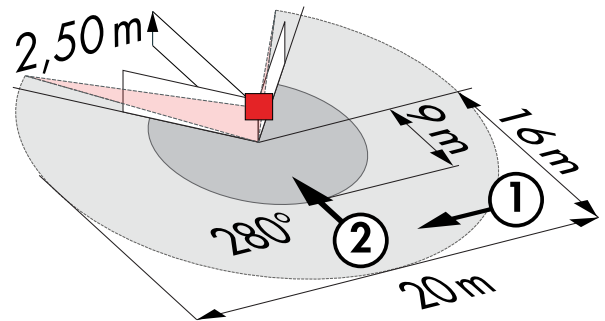

Typische Leistungsaufnahme: ca. 0,24 W

Erfassungsbereich: horizontal 280°

| | |
|---|--|
| Reichweite: | max. 16 m quer max. 9 m frontal |
| Überwachte Fläche bei tangentialer Bewegung: | 313 m ² / 2,5 m Montagehöhe |
| Montagehöhe min./max./empfohlen: | 2 m / 3 m / 2,5 m |
| Schutzart/-klasse: | IP54 / Klasse II |
| Umgebungstemperatur: | -25 °C bis +50 °C |
| Gehäuse: | Polycarbonat, UV-beständig |
| | Kanal 1 (Lichtsteuerung) |
| Schaltleistung: | 2000 W, cos φ = 1 1000 VA, cos φ = 0,5 300 W LED |
| Kontaktart: | 1x μ -Kontakt, Schließer/NO |
| Nachlaufzeit: | 15 s - 16 min, Impuls |
| Einschaltswelle: | 2 - 2500 Lux |

Zubehör

| Bezeichnung | Farbe | Artikel-Nummer | EAN-Nummer |
|-------------------------------------|---------|----------------|---------------|
| IR-Adapter für Smartphones | schwarz | 92726 | 4007529927265 |
| IR-LC-plus | - | 92095 | 4007529920952 |
| IR-LC-Mini | - | 92093 | 4007529920938 |
| Ballschutzkorb BSK (Ø 164 x 143 mm) | weiß | 92467 | 4007529924677 |
| RC-Löschglied | weiß | 10880 | 4007529108800 |
| Mini-RC-Löschglied | schwarz | 10882 | 4007529108824 |

Bemaßung 91048

Bemaßung 91028

Bemaßung 91018

Reichweitendiagramm

- 1: Quer zum Melder gehen
- 2: Frontal auf den Melder zugehen

Bemaßung 91008

Schaltbild