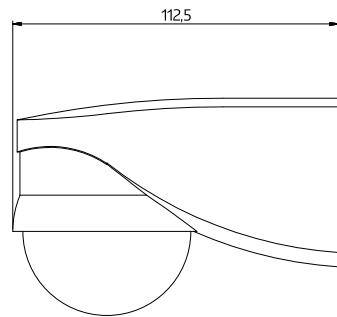

Typische Leistungsaufnahme: ca. 0,24 W

Erfassungsbereich: horizontal 280°

| | |
|---|--|
| Reichweite: | max. 16 m quer max. 9 m frontal |
| Überwachte Fläche bei tangentialer Bewegung: | 313 m ² / 2,5 m Montagehöhe |
| Montagehöhe min./max./empfohlen: | 2 m / 3 m / 2,5 m |
| Schutzart/-klasse: | IP54 / Klasse II |
| Umgebungstemperatur: | -25 °C bis +50 °C |
| Gehäuse: | Polycarbonat, UV-beständig |
| | Kanal 1 (Lichtsteuerung) |
| Schaltleistung: | 2000 W, cos φ = 1 1000 VA, cos φ = 0,5 300 W LED |
| Kontaktart: | 1x μ -Kontakt, Schließer/NO |
| Nachlaufzeit: | 15 s - 16 min, Impuls |
| Einschaltswelle: | 2 - 2500 Lux |

Zubehör

| Bezeichnung | Farbe | Artikel-Nummer | EAN-Nummer |
|-------------------------------------|---------|----------------|---------------|
| IR-Adapter für Smartphones | schwarz | 92726 | 4007529927265 |
| IR-LC-plus | - | 92095 | 4007529920952 |
| IR-LC-Mini | - | 92093 | 4007529920938 |
| Ballschutzkorb BSK (Ø 164 x 143 mm) | weiß | 92467 | 4007529924677 |
| RC-Löschglied | weiß | 10880 | 4007529108800 |
| Mini-RC-Löschglied | schwarz | 10882 | 4007529108824 |

Bemaßung 91048

Bemaßung 91028

Bemaßung 91018

Reichweitendiagramm

- 1: Quer zum Melder gehen
- 2: Frontal auf den Melder zugehen

Bemaßung 91008

Schaltbild