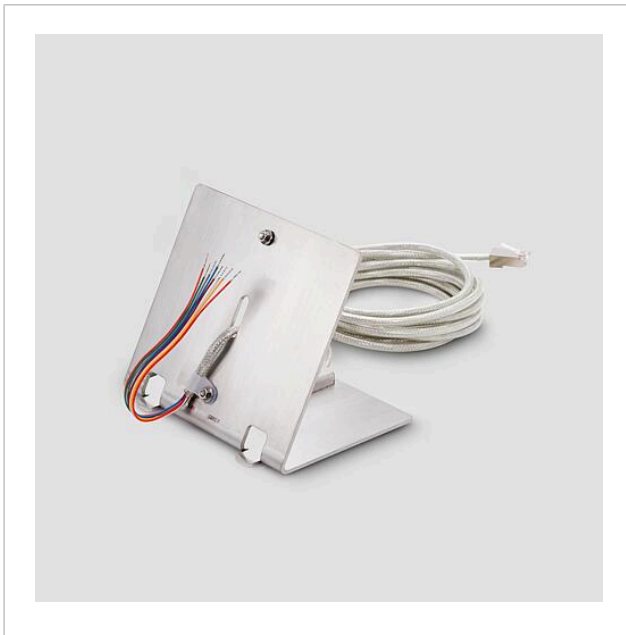

Tischzubehör
ZTVIB 150-0 E
210012360-00

Produktbeschreibung

Tischzubehör für die Video-Innenstation Siedle Basic VIB 150-... zur Umrüstung von Wand- in Tischgerät.
Rutschfester Tischfuß, Anschlusskabel mit RJ45-Stecker, ohne Anschlussdose UAE 8(8).

Technische Daten

Anschlusskabel: 8-adrig 3 m lang
Umgebungstemperatur: +5 °C bis +40 °C

Artikelinformationen

Artikel-Bezeichnung	Artikelbeschreibung	Farbe	KG Artikel-Nr.
ZTVIB 150-0 E	Tischzubehör	Edelstahl gebürstet	D 210012360-00

Zubehör

Artikel-Bezeichnung	Artikelbeschreibung	Farbe	KG	Artikel-Nr.
ZTVIB 150-0 E	Tischzubehör	Edelstahl gebürstet	D	210012360-00

Tischzubehör
ZTVIB 150-0 E

210012360

Seite 2

Zeichnungen / Montage

Tischzubehör
ZTVIB 150-0 E