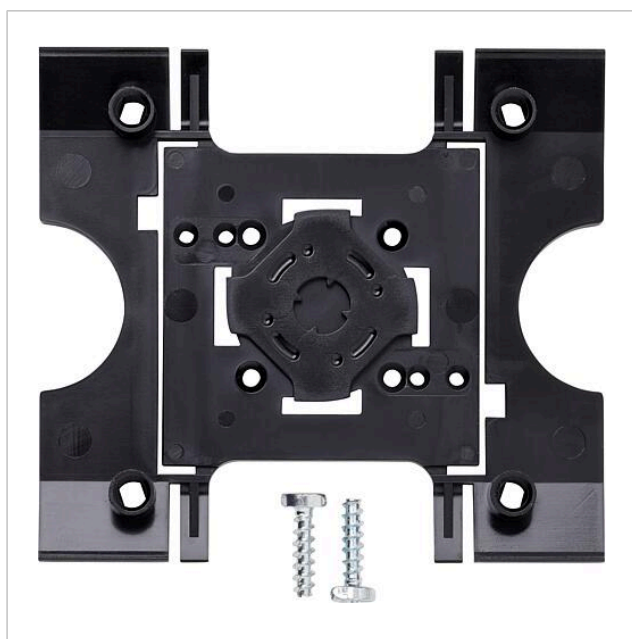

Montageadapter
MA/KS 611-0
200042421-00

Produktbeschreibung

Montageadapter für KS... zur Befestigung der Montagerahmen MR 611-... und der Klemmblöcke für Siedle Vario-Module.

Technische Daten

Abmessungen (mm) B x H x T:

99 x 90 x 12

Montageadapter
MA/KS 611-0

200042421

Seite 2

Zeichnungen / Montage

Montageadapter
MA/KS 611-0

200042421

Seite 3