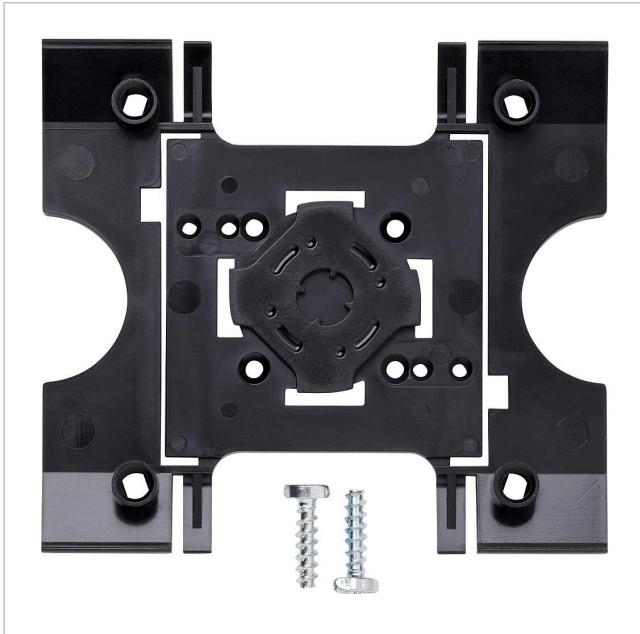

Montageadapter
MA/KS 611-0
200042421-00

Produktbeschreibung

Montageadapter für KS... zur Befestigung der Montagerahmen MR 611-... und der Klemmblöcke für Siedle Vario-Module.

Technische Daten

Abmessungen (mm) B x H x T:

99 x 90 x 12

Montageadapter
MA/KS 611-0

200042421

Seite 2

Zeichnungen / Montage

Montageadapter
MA/KS 611-0

200042421

Seite 3