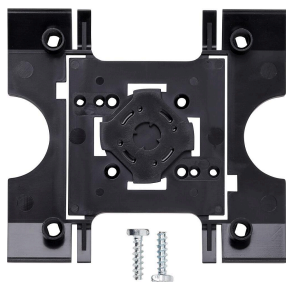

Montageadapter
MA/KS 611-0
200042421-00

Produktbeschreibung

Montageadapter für KS... zur Befestigung der Montagerahmen MR 611-... und der Klemmblöcke für Siedle Vario-Module.

Technische Daten

Abmessungen (mm) B x H x T:

99 x 90 x 12

Montageadapter
MA/KS 611-0

200042421

Seite 2

Zeichnungen / Montage

Montageadapter
MA/KS 611-0

200042421

Seite 3