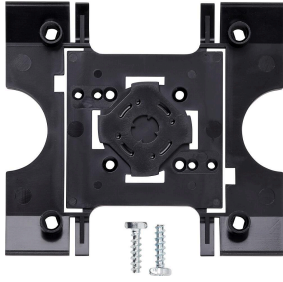

Montageadapter
MA/KS 611-0
200042421-00

Produktbeschreibung

Montageadapter für KS... zur Befestigung der Montagerahmen MR 611-... und der Klemmblöcke für Siedle Vario-Module.

Technische Daten

Abmessungen (mm) B x H x T:

99 x 90 x 12

Montageadapter
MA/KS 611-0

200042421

Seite 2

Zeichnungen / Montage

Montageadapter
MA/KS 611-0

200042421

Seite 3