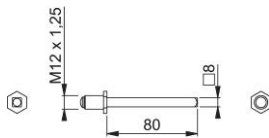

Produktdatenblatt

STI-VLL-FDW-M12

HOPPE-FDW-Vollstift:

- aus Eisen
- ausschließlich für HOPPE-Knopfschilder und -Wechsel-Garnituren mit Knopf, die mit **HOPPE-Schnellstift-Verbindung** ausgestattet sind

Artikelnummer	2875468
EAN-Code	4012789249231
Herkunftsland	Deutschland
Warentarifnummer	83024110
Material	Stahl
Vierkantmaß	8 mm
Stiftlänge vorstehend	
Stiftlänge	80 mm
Gewinde	M12x1,25
Farbe	verzinkt
Packeinheit	1
Karton	10