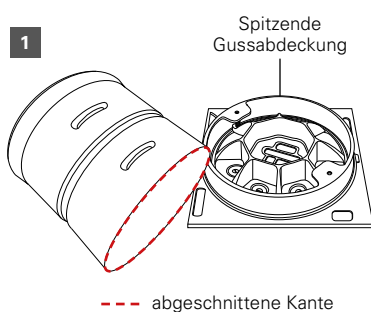

NEU

Quadratische Schachtabdeckung, Guss, Klasse B125

Das Set Quadratische Schachtabdeckung Klasse B 125 / 35 x 35 cm besteht aus:

- Adapter
- Gussabdeckung 35 x 35 cm

Anwendung

Die Quadratische Schachtabdeckung kann für folgende Schächte bzw. Schachtröhre von FRÄNKISCHE verwendet werden:

opti-control
D_A 315 mm

GaLa-control
D_A 315 mm

FSD-control
D_A 315 mm

Montage des Adapters

Bestelldaten

| Produkt | Technische Daten | Art.-Nr. |
|-------------------------------|------------------------------------|----------|
| opti-control Schachtabdeckung | Guss, Klasse B125, 35 x 35 cm, Set | 50783500 |
| FSD-control Schachtabdeckung | Guss, Klasse B125, 35 x 35 cm, Set | 50383500 |
| GaLa-control Schachtabdeckung | Guss, Klasse B125, 35 x 35 cm, Set | 59283500 |