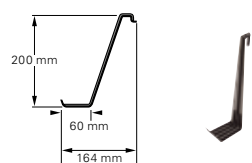

Výživa stromů a závlaha

..... řeší problém u kořene

Stav: Únor 2013

DRENÁŽNÍ SYSTÉMY
ELEKTROSYSTÉMY
DOMÁCÍ TECHNIKA
PRŮMYSLOVÉ VÝROBKY

Výživa stromů a závlaha

Produkt	Obj. číslo	Technické údaje	Balení	Cena CZK/ks
Sada pro vyživování stromů	592.00.080	<ul style="list-style-type: none"> ■ 5 m vlnitá provzdušňovací a odvodňovací trubka z PVC-U, DN 80, zelená, se zvětšenou plochou pro vstup a výstup vzduchu a vody > 80 cm²/m ■ 1 tvarovka T ■ 1 koncovka Walu ■ 2 kotvy Walu 	1 sada	1 100,00
Trubka pro vyživování stromů	593.03.080	Vlnitá plastová trubka z PVC-U, DN 80, barva zelená. Se zvětšenou plochou pro vstup a výstup vzduchu a vody > 80 cm ² /m.	role 30 m	35,00
Koncovka Walu	597.10.000	Připojovací prvek z hliníkové slitiny	12 ks/karton	600,00
Při odběru kompletních kartonů je obsaženo 24 kotev WALU v každém kartonu.				
Kotva Walu	597.12.000	K zajištění stability při montáži a jako pojistka proti vytržení	4 ks = 1 sada	15,00
Betonová krycí deska pro koncovku Walu	597.00.000	Rozměry 25 x 25 x 8 cm	1 kus	390,00
Ochrana proti prorůstání kořenů*	517.93.010	ve tvaru L z PE desek 4 mm	1 kus	3 060,00/m²
	517.93.011	ve tvaru U z PE desek 4 mm	1 kus	3 060,00/m²

* k omezení prorůstání kořenů