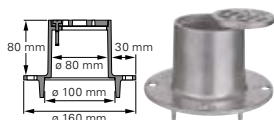

Výživa stromů a závlaha

..... řeší problém u kořene

Stav: Únor 2013

DRENÁŽNÍ SYSTÉMY
ELEKTROSYSTÉMY
DOMÁCÍ TECHNIKA
PRŮMYSLOVÉ VÝROBKY

Výživa stromů a závlaha

Produkt	Obj. číslo	Technické údaje	Balení	Cena CZK/ks
Sada pro vyživování stromů	592.00.080	<ul style="list-style-type: none"> ■ 5 m vlnitá provzdušňovací a odvodňovací trubka z PVC-U, DN 80, zelená, se zvětšenou plochou pro vstup a výstup vzduchu a vody > 80 cm²/m ■ 1 tvarovka T ■ 1 koncovka Walu ■ 2 kotvy Walu 	1 sada	1 100,00
Trubka pro vyživování stromů	593.03.080	Vlnitá plastová trubka z PVC-U, DN 80, barva zelená. Se zvětšenou plochou pro vstup a výstup vzduchu a vody > 80 cm ² /m.	role 30 m	35,00
Koncovka Walu	597.10.000	Připojovací prvek z hliníkové slitiny	12 ks/karton	600,00
Při odběru kompletních kartonů je obsaženo 24 kotev WALU v každém kartonu.				
Kotva Walu	597.12.000	K zajištění stability při montáži a jako pojistka proti vytržení	4 ks = 1 sada	15,00
Betonová krycí deska pro koncovku Walu	597.00.000	Rozměry 25 x 25 x 8 cm	1 kus	390,00
Ochrana proti prorůstání kořenů*	517.93.010	ve tvaru L z PE desek 4 mm	1 kus	3 060,00/m²
	517.93.011	ve tvaru U z PE desek 4 mm	1 kus	3 060,00/m²

* k omezení prorůstání kořenů