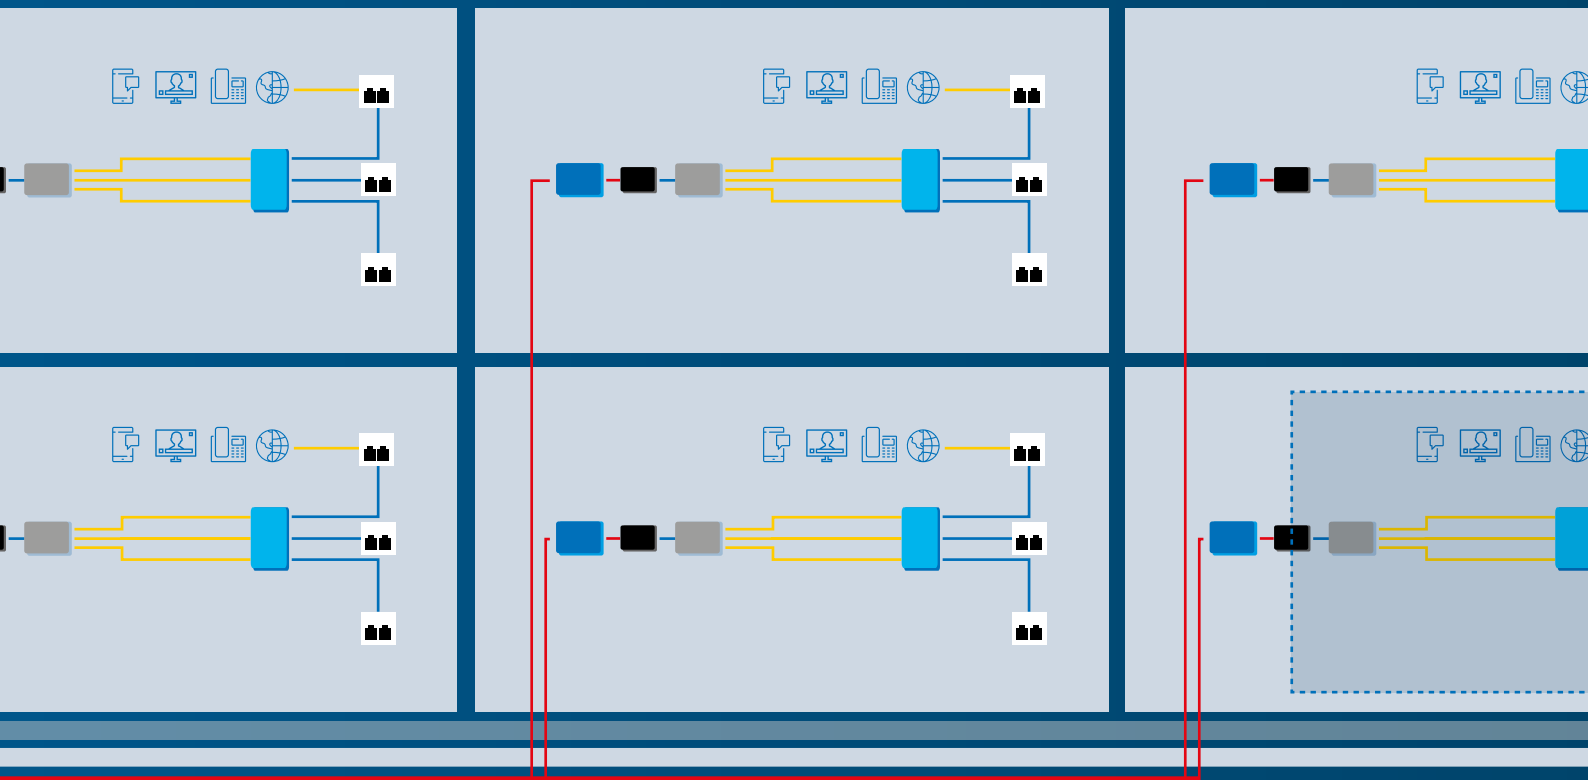

Fiber-To-The-Home
bis zu 1 Gbit/s

FITH-Verkabelungssystem Mehrfamilienhaus

Beispielhafte Verkabelung

FITH Verkabelung

Straßenverteiler

Modularer Wandverteiler

- ✓ **Für individuelle Wünsche:** Der modulare Wandverteiler wird je nach Anforderungen bestückt und ausgebaut. Auch darüber hinaus bietet Telegärtner ein umfassendes Sortiment von Verteilern in verschiedenen Größen und Ausstattungen.

Artikelnummer	Bezeichnung
H02050A0302	Modularer Wandverteiler SAM-SC, mit 8 SC Kassetten
H02050A0303	Modularer Wandverteiler SAM-SE, mit 4 SE Kassetten

Micro-Spleißbox

- ✓ **Macht sich klein:** Wo ein klassischer Verteiler zu groß ist, übernimmt die Micro-Spleißbox die Verbindung der Glasfasern. Kaum größer als ein Smartphone findet sie nahezu überall Platz.

Artikelnummer	Bezeichnung
H02050A0251	MICRO-Spleißbox inkl. Spleißschutzhalter, 4xSC/APC-Kupplungen, 4x SC/APC Pigtails

LWL Patchkabel

- ✓ **Ganz nach Wunsch:** Patchkabel (Simplex & Duplex) sind mit gleichen oder verschiedenen Steckern an beiden Enden verfügbar, in Standardlängen von einem bis zehn Metern sofort ab Lager oder in individueller Länge und Ausführung nach Kundenvorgaben.

Einfach online unter
→ telegaertner.com/go/ticnet
individuell konfigurieren.

FTB ■

- ✓ **Ausbau ganz nach Bedarf:** Mit dem modularen Gebäudeverteiler FTB kann in Mehrfamilienhäusern eine Wohneinheit nach der anderen angeschlossen werden, ohne die Anschlüsse, die bereits in Betrieb sind, zu beeinträchtigen.