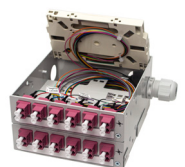

TRAGSCHIENEN-VERTEILER mit Spleißkassetten

Technische Daten

Tragschienenverteiler montagefertig für Tragschienen TH35

Kupplungen, Pigtails Gehäusefarbe erikaviolett, vorkonfektioniert, Kupplungen montiert, Pigtails spleißfertig abgesetzt

Auslieferung Pigtails spleißfertig abgesetzt

Bestellnummer	Kupplungen	Pigtails
H82050H0002	6 x SC Duplex	12 x SC G50/125 OM4
H82050H0102	12 x SC Duplex	24 x SC G50/125 OM4
H82050H0005	6 x LC Duplex	12 x LC G50/125 OM4
H82050H0105	12 x LC Duplex	24 x LC G50/125 OM4