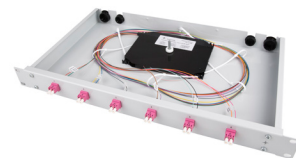

UMFANGREICHES OM4 PORTFOLIO

MIT KUPPLUNGEN UND KABELN IN ERIKAVIOLETT

Unterschiedliche Farben für Glasfaser-Stecker und Kupplungen erleichtern die Arbeit. Durch sie kann man auf den ersten Blick erkennen, welcher Glasfasertyp verbaut ist, und damit Rückschlüsse auf die Leistungsfähigkeit einer Verkabelung ziehen. So werden Stecker und Kupplungen für Multimodefasern der Kategorie OM4 in der Praxis bevorzugt in erikaviolett ausgeführt.

Die in alten Fassungen der DIN EN 50173-1 aufgeführte Farbe schwarz für Multimodefasern ist in der Fassung von 2018 ent-

fallen. Telegärtner bietet daher das komplette Portfolio, bestehend aus Patchkabel, Stecker und Kupplungen in Rangier- und Tragschienenverteilern sowie in FanOut-Modulen für Multimodefasern der Kategorie OM4 grundsätzlich in erikaviolett an und unterstützt damit den neuen Marktstandard für diese Faserklasse. Schwarze Ausführungen sind weiterhin über den TICNET-Konfigurator lieferbar.

LWL RANGIERVERTEILER

Technische Daten

Rangierverteiler 19", 1HE in der Version Basis V, Basis eco, Profi V und Profi eco

Kupplungen, Pigtails Gehäusefarbe erikaviolett, vorkonfektioniert, Kupplungen montiert, Pigtails spleißfertig abgesetzt

Auslieferung Pigtails spleißfertig abgesetzt

Basis eco 6xLC Duplex