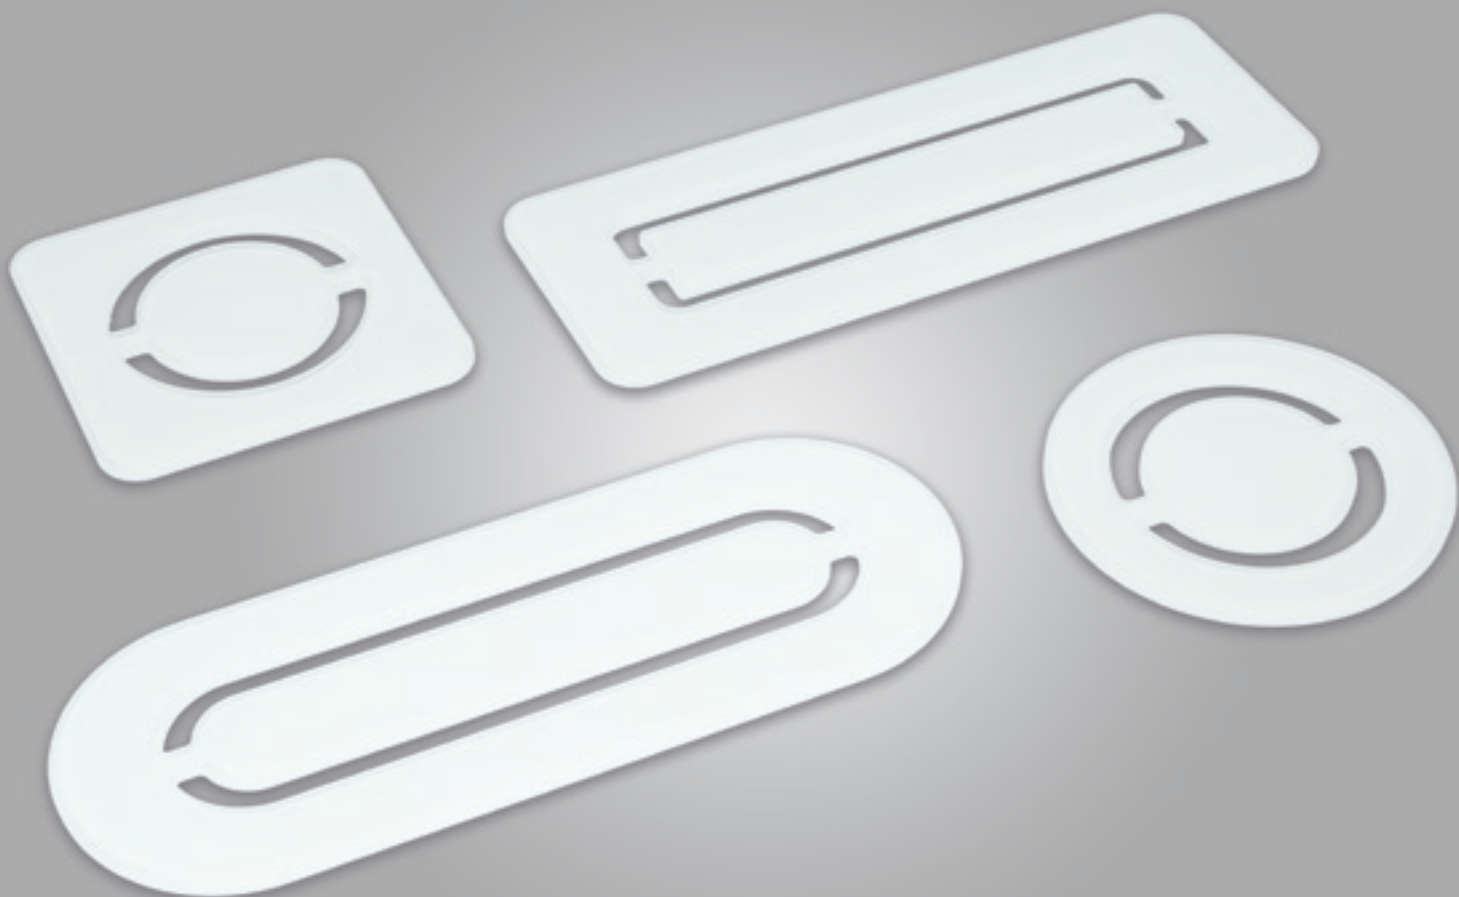

© www.addressstock.de

FRÄNKISCHE

FRÄNKISCHE Rohrwerke Gebr. Kirchner GmbH & Co. KG | Hellinger Str. 1 | 97486 Königsberg/Bayern
Telefon +49 9525 88-2200 | Fax +49 9525 88-92200 | marketing@fraenkische.de | www.fraenkische.com

DE.2336/7.03.20 | Änderungen vorbehalten | Art.-Nr. 79999131 | Stand 02/2018