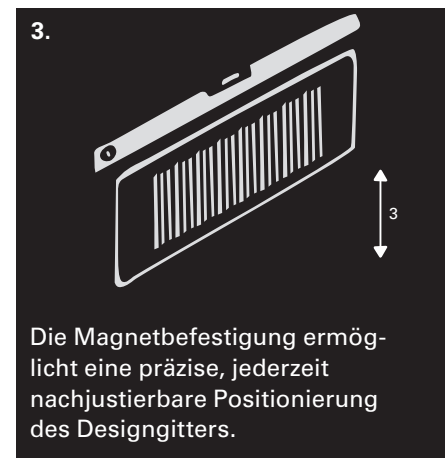

Einfache Montage trifft stylische Optik

Designgitter – passend zu jedem Einrichtungsstil

Für die kontrollierte Wohnraumlüftung bilden die edlen Designgitter das gelungene „Finish“. Dabei kann individuell entschieden werden, welches Gitter den Einrichtungsstil des jeweiligen Raumes am besten ergänzt.

Dank der durchdachten profi-air Serie sind Lüftungsgerät, Rohrleitungssystem und Lüftungsgitter qualitativ und funktional „aus einem Guss“. Für ein angenehmes Klima im ganzen Haus und hygienischen Luftaustausch rund um die Uhr.

Das Multitalent Designgitter: Einfache Montage und Variabilität dank innovativer Magnetbefestigung

profi-air Designgitter sind der Blickfang einer kontrollierten Wohnraumlüftung. Im Gegensatz zu anderen Herstellern ermöglicht die innovative Magnetbefestigung ein einfaches Nachjustieren per Hand und gibt dem Designgitter sicheren Halt auf dem Montagerahmen. Auch das Variieren der vielfältigen Designs untereinander wird zum Kinderspiel: Einfach das magnetisch haftende Gitter abnehmen und ein Neues aufsetzen! Ein weiteres Plus: profi-air Designgitter sind ganz ohne Werkzeuge in nur drei Arbeitsschritten montierbar.

Praktische, flexible Montage in nur drei einfachen Schritten:

1. Designgitter mit Montagerahmen verbinden.
2. Einsetzen in den Luftauslass.
3. Designgitter ausrichten.