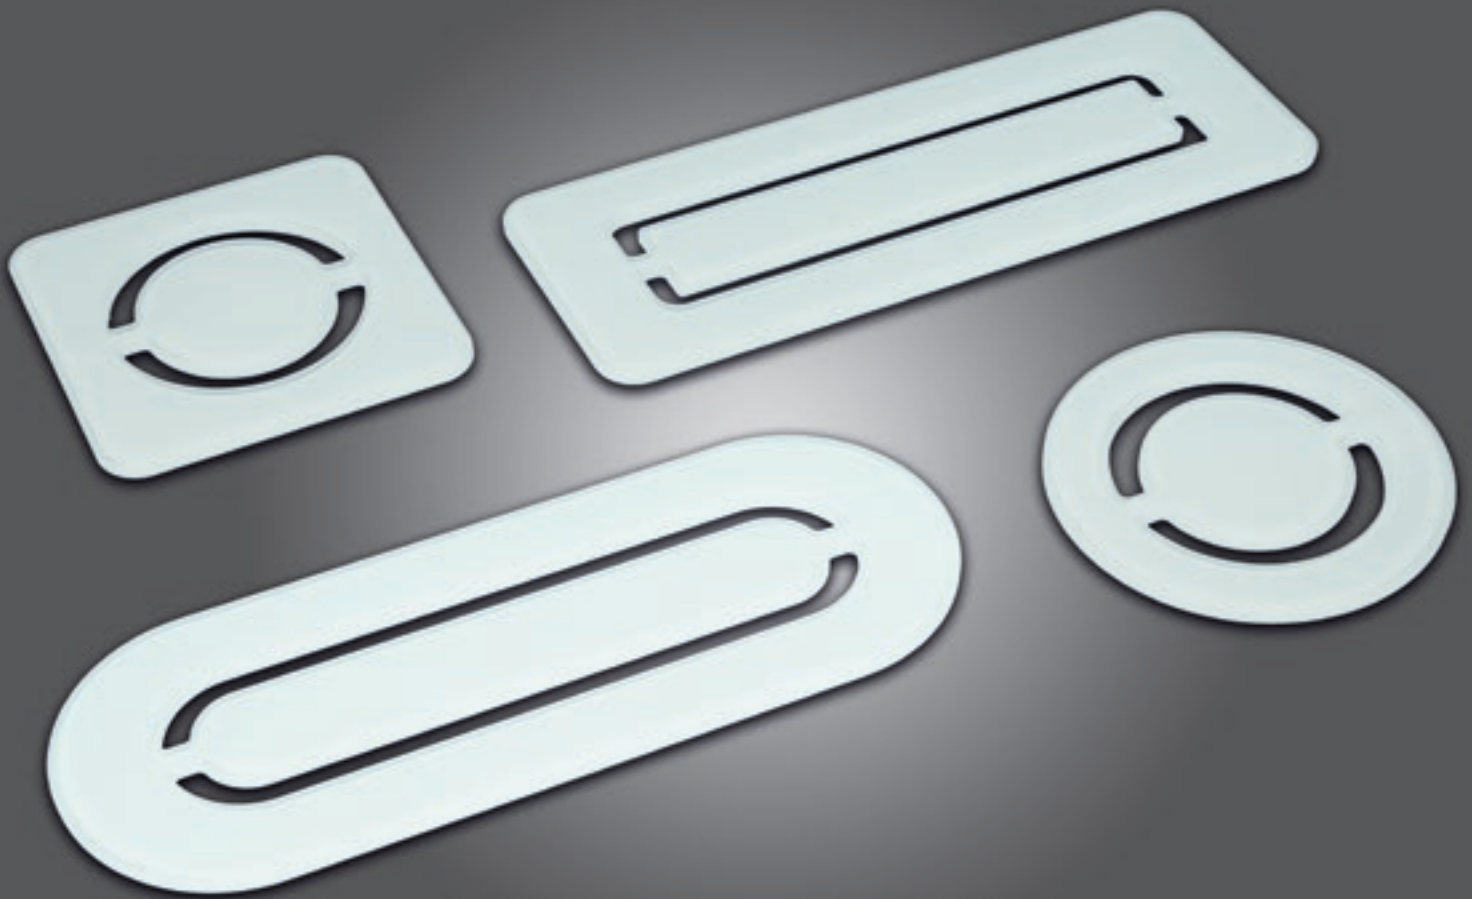

# starline® Designgitter

Lüftungsgitter für die Kontrollierte Wohnraumlüftung

## Einfache Montage trifft stylische Optik

#### dank einzigartiger Magnetbefestigung

Die einzigartige Magnetbefestigung verbindet das Designgitter schnell und sicher mit dem Montagerahmen. Anschließend wird das Gitter ganz einfach per Hand ausgerichtet.

#### des Montagerahmens durch Haltekralen

Haltekralen schaffen eine sichere Verbindung zwischen dem Montagerahmen und dem Luftdurchlass. Sie kann nur mit Hilfe von Werkzeug wieder gelöst werden.